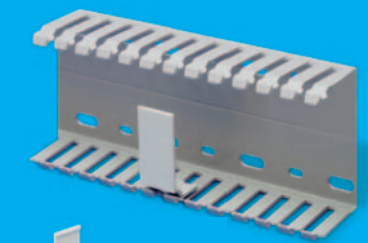

CANALIT

TOEBEHOREN

Universele draadhouder